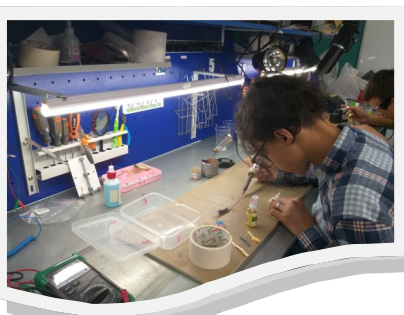

IT администратор

возраст 13-17 лет
Установка и обслуживание компьютерной оргтехники, внутренней АТС. Обеспечение безошибочной работы системного ПО, безопасности сети.

3D моделирование и прототипирование

возраст 13-16 лет
Цель программы развитие технических, творческих способностей, образного, технического и логического мышления детей.
Обучение основам пайки электронных компонентов на специальных печатных макетных платах
Изготовление (пайка) электронных устройств DIY на печатных платах, в том числе SMD элементов.