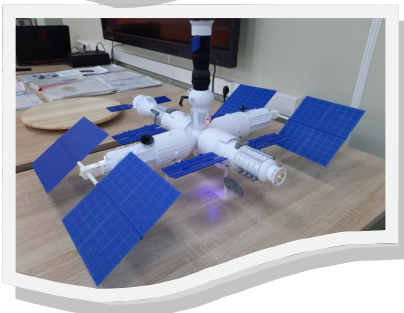

3D моделирование и прототипирование

возраст 11-16 лет
Программа направлена на подготовку учащихся к их инженерному будущему. Освоение современного программного обеспечения Компас 3D.